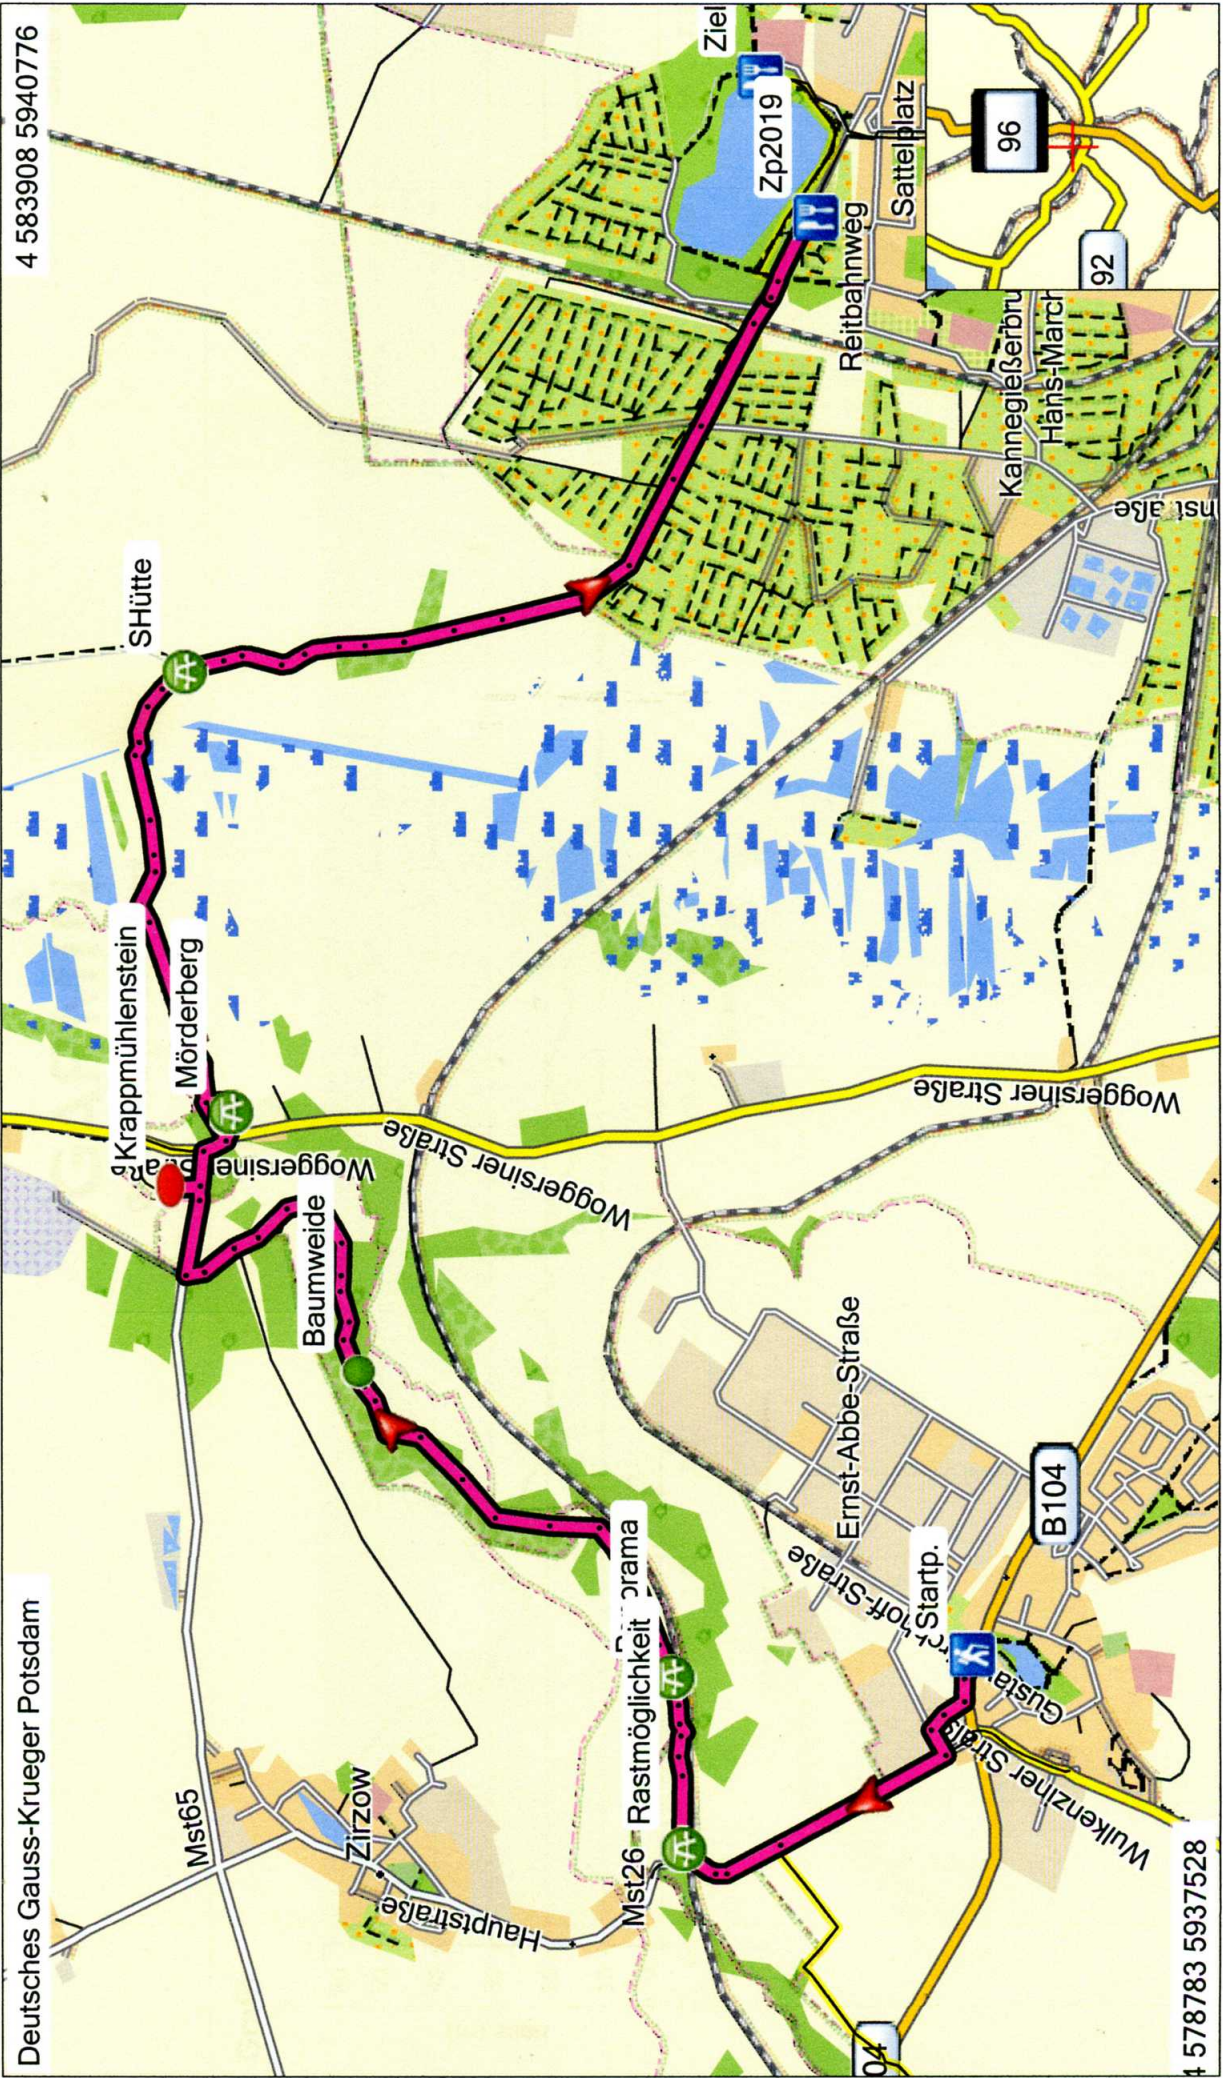

Grafik

4 583908 5940776

Deutsches Gauss-Krueger Potsdam

TN MN 2.7°

Meine Sammlung

TOPO Deutschland V6 PRO
 Geoinformationen © Vermessungsverwaltungen der Bundesländer und BKG
 (www.bkg.bund.de)
 Hausumfrage Deutschland © GeoBasis-DE/GeoBasis nrw 2012
 © 2010 Intermap, Technologies Inc. All rights reserved.
 © 2012 NAVTEQ. All rights reserved.
 © ADFC, Belt & Bike
 © Alpbstein Tourismus GmbH & Co. KG
 © Deutscher Wanderverband
 © GARMIN DEUTSCHLAND GMBH 2013

GARMIN.

01.01.2010

4 578783 5937528