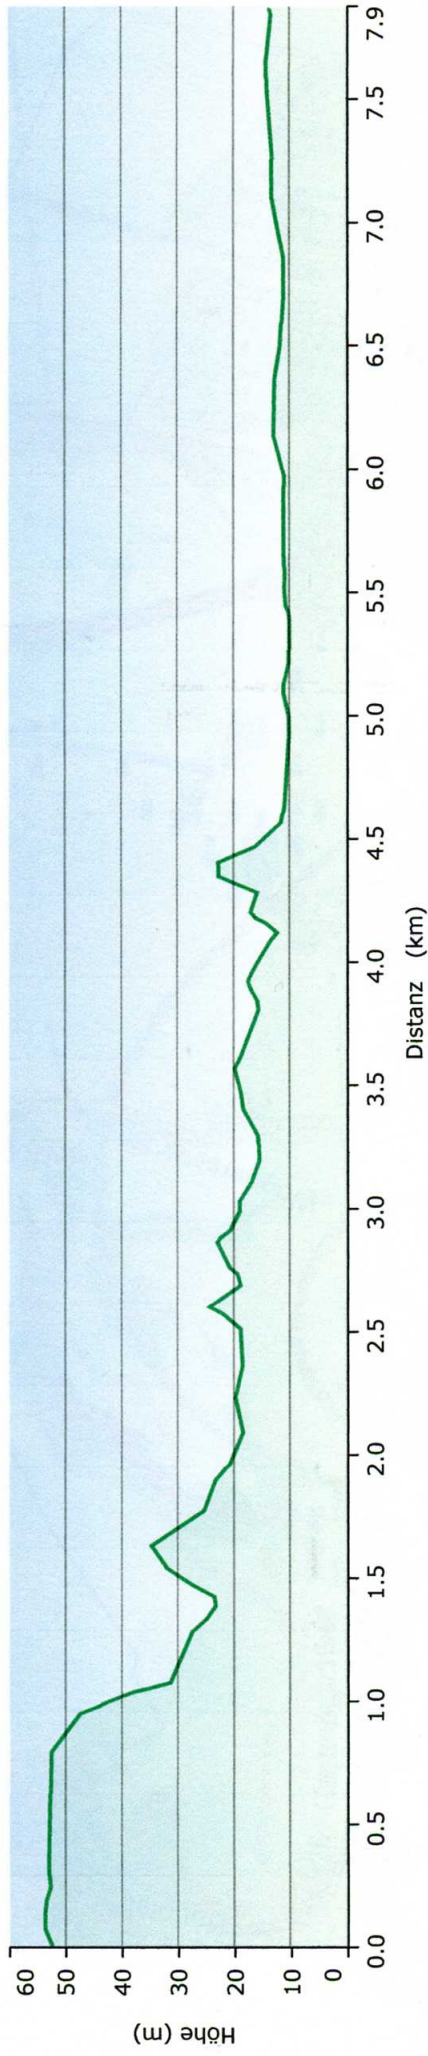

Grafik

4 583908 5940776

Deutsches Gauss-Krueger Potsdam

TN MN 2.7°

Meine Sammlung

TOPO Deutschland V6 PRO
 Geoinformationen © Vermessungsverwaltungen der Bundesländer und BKG
 (www.bkg.bund.de)
 Hausumfrage Deutschland © GeoBasis-DE/GeoBasis nrw 2012
 © 2010 Intermap, Technologies Inc. All rights reserved.
 © 2012 NAVTEQ. All rights reserved.
 © ADFC, Belt & Bike
 © Alpbstein Tourismus GmbH & Co. KG
 © Deutscher Wanderverband
 © GARMIN DEUTSCHLAND GMBH 2013

GARMIN.

01.01.2010

4 578783 5937528